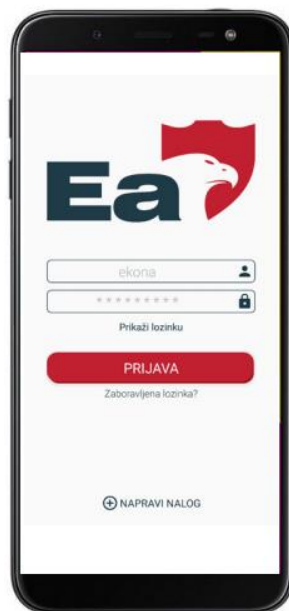

Ea

Termostat

EA-T3X_v2

KRATAK PREGLED

- Specifikacije uređaja
- Pregled uređaja
- Postavke uređaja
- Mobilna aplikacija i konekcija
- Zaključak
- Diskusija

Specifikacije uređaja

Termostat

| | |
|---------------------------------|-----------------------|
| Napajanje | 3 V DC, 2 AA baterije |
| Postavljanje | Zid ili prenosno |
| RF komunikacija | *CS, FEC |
| Ručno upravljanje | Da |
| Zaštita od smrzavanja | Da |
| Osetljivost | 0.5 °C |
| Podešavanje histereze | 0.2 °C – 5 °C |
| Podešavanje temperature | 5 °C – 35 °C |
| Merenje temperature | 5 °C – 40 °C |
| Kalibracija senzora temperature | -5 °C – 5°C |
| Dimenzije | 86x86x29 mm |