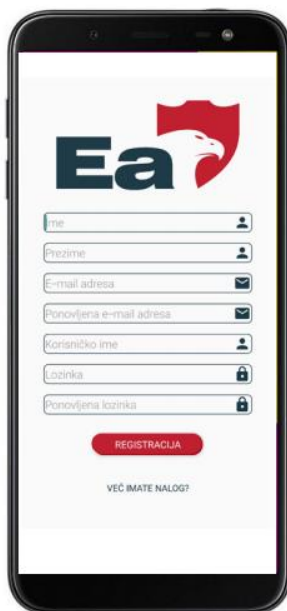

Ea

Termostat

EA-T3X_v2

KRATAK PREGLED

- Specifikacije uređaja
- Pregled uređaja
- Postavke uređaja
- Mobilna aplikacija i konekcija
- Zaključak
- Diskusija

Specifikacije uređaja

Termostat

| | |
|---------------------------------|-----------------------|
| Napajanje | 3 V DC, 2 AA baterije |
| Postavljanje | Zid ili prenosno |
| RF komunikacija | *CS, FEC |
| Ručno upravljanje | Da |
| Zaštita od smrzavanja | Da |
| Osetljivost | 0.5 °C |
| Podešavanje histereze | 0.2 °C – 5 °C |
| Podešavanje temperature | 5 °C – 35 °C |
| Merenje temperature | 5 °C – 40 °C |
| Kalibracija senzora temperature | -5 °C – 5°C |
| Dimenzije | 86x86x29 mm |