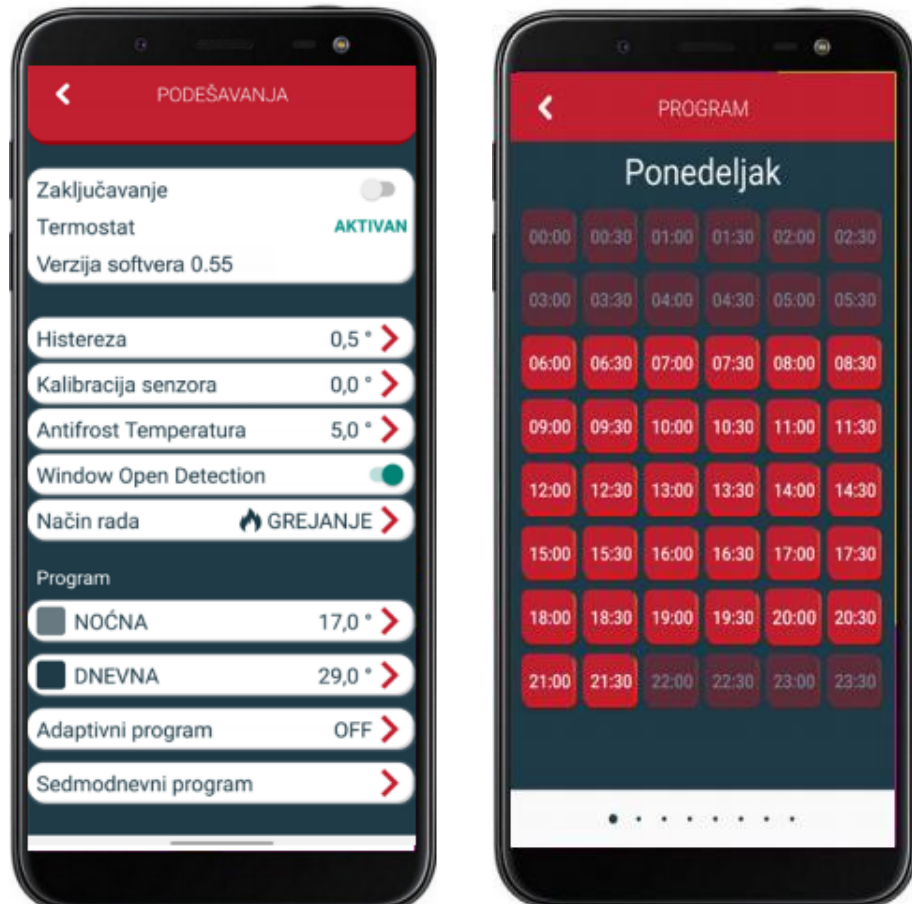

Pregled uređaja

- Kontrolna dugmad
- Displej
- Pokretanje uređaja
- Postavljanje temperature
- Postavke uređaja

Postavke uređaja

- Podešavanje sata
- Ručni mod
- Programski mod

Postavke uređaja

- Bluetooth dodavanje
- Smart Pairing
- Fabrička podešavanja

Mobilna aplikacija i konekcija (1)

Osnovne opcije:

- Podešavanja
- Dodavanje uređaja
- Dijeljenje uređaja
- Promjena naziva uređaja
- Brisanje uređaja

Mobilna aplikacija i konekcija (2)

STATUS UREĐAJA:

- Osnovna stanja i informacije
- Modovi operacija:
 - GRIJANJE 
 - HLAĐENJE 

Mobilna aplikacija i konekcija (3)

POSTAVKE UREĐAJA:

- Sedmodnevni program
- Zaključavanje
- Termostat
- Verzije uređaja
- Histereza
- Kalibracija senzora
- Antifrost temperatura
- Detekcija otvorenog prozora
- Način rada
- Noćna
- Dnevna
- Adaptivni program

Mobilna aplikacija i konekcija (4)

Sedmodnevni program:

- DNEVNA: 7-35
- NOĆNA: 7-35